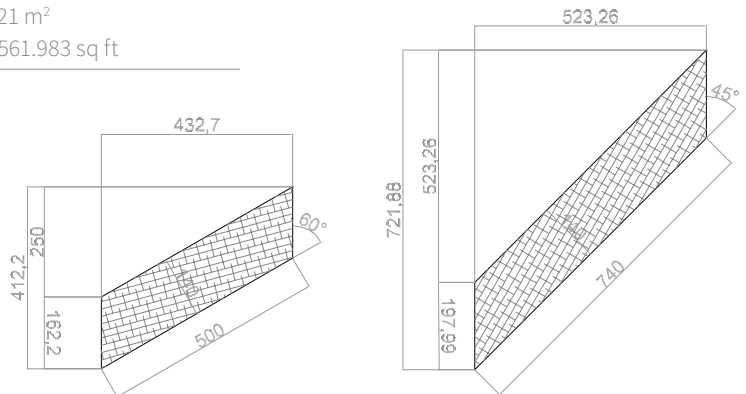

PRODUKT-HIGHLIGHTS | PRODUCT HIGHLIGHTS

Ihr Mehrschicht-Parkettboden mit neuem Aufbau aus Nadelholz für einen noch geringeren CO2-Fußabdruck unter Beibehaltung der 3,6 mm starken Nutzschrift. Erleben Sie **MULTIfloor.11 NOVOLOC® 5G** mit unserem gewohnt attraktiven Sortiment, modernster Verbindungstechnologie und ein attraktives Sortiment an Französisch Fischgrät Parkettböden.

Your multilayer parquet flooring with a new softwood structure for an even lower CO2 footprint complying with a wear depth of 3.6 mm. Experience **MULTIfloor.11 NOVOLOC® 5G** with our familiar and attractive range combined with the very latest bonding technology and an attractive range of chevron flooring solutions.

PRODUKTTYPEN | PRODUCT TYPES

MULTIfloor.11 NOVOLOC® 5G 500 60° | 740 45° | Französisch Fischgrät | Chevron flooring

Abmessungen 11 x 140 x 500 mm / 60° | 0.43 in x 5.51 in x 1.64 ft / 60°
Dimensions 11 x 140 x 740 mm / 45° | 0.43 in x 5.51 in x 2.43 ft / 45°

Verlegung Vollflächige Verklebung
Installation Glue-down installation

500 60°: 12 Stück/Paket = 0,84 m², 84 Pakete/Palette = 70,56 m²
12 pieces/pack = 0.980 m², 84 packs/pallet = 70.56 m²
Verpackung 12 pieces/pack = 9.042 sq ft, 84 packs/pallet = 759.501 sq ft
740 45°: 12 Stück/Paket = 1,243 m², 42 Pakete/Palette = 52,21 m²
12 pieces/pack = 1.243 m², 42 packs/pallet = 52.21 m²
12 pieces/pack = 13.379 sq ft, 42 packs/pallet = 561.983 sq ft

Für Fußbodenheizung geeignet R_f=0,078 m²K/W
Suitable for underfloor heating R_f=0.078 m²K/W

VERLEGEMUSTER INSTALLATION PATTERNS

Französisch Fischgrät | Chevron flooring
MULTIfloor.11 NOVOLOC® 5G 500 60°

Französisch Fischgrät | Chevron flooring
MULTIfloor.11 NOVOLOC® 5G 740 45°