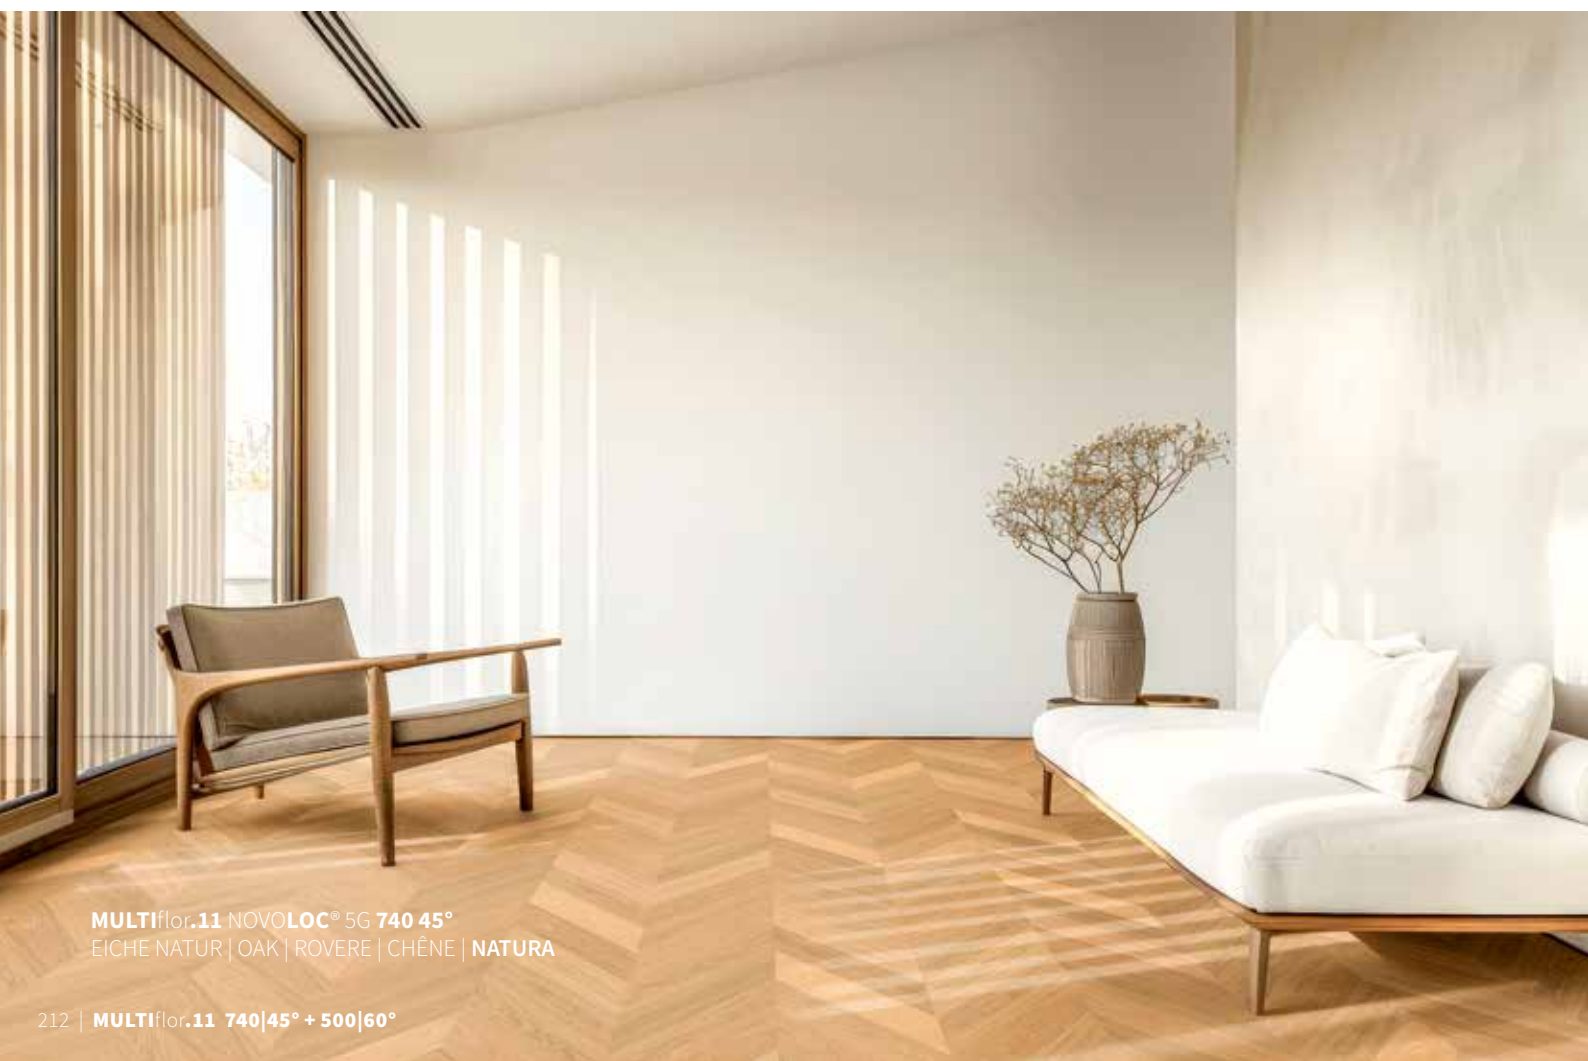

# MULTIflor.11 NOVOLOC® 5G | 740 45°

Abmessung | Dimensions | Dimensioni | Dimensions

11 x 140 x 740 mm/45° | 0.43 in x 5.51 in x 2.43 ft/45°

			
<b>EICHE NATUR   OAK   ROVERE   CHÊNE NATURA   NATURALE</b>	PUROTEC	SEDA	TENSEO X-MATT
geschliffen   sanded   levigato   poncé	A	-	42563
	B	-	42564
Valletta   brushed with bev. edge   spazzolato con bisello 4 lati   brossé avec biseau	A	01518	42539
	B	01519	42540
<b>EICHE NATUR   OAK   ROVERE   CHÊNE BIANCA</b>	PUROTEC	SEDA	TENSEO X-MATT
geschliffen   sanded   levigato   poncé	A	-	42581
	B	-	42582
Valletta   brushed with bev. edge   spazzolato con bisello 4 lati   brossé avec biseau	A	-	42551
	B	-	42552
<b>EICHE NATUR   OAK   ROVERE   CHÊNE PERLA</b>	PUROTEC	SEDA	TENSEO X-MATT
geschliffen   sanded   levigato   poncé	A	-	42577
	B	-	42578
Valletta   brushed with bev. edge   spazzolato con bisello 4 lati   brossé avec biseau	A	-	42545
	B	-	42546