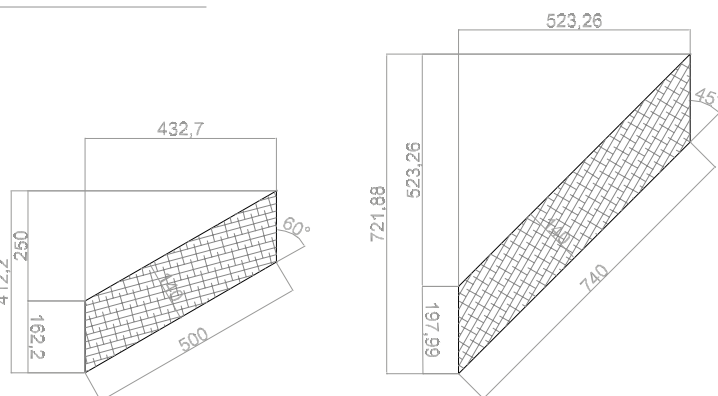

HIGHLIGHTS PRODOTTI | PRINCIPAUX AVANTAGES DU PRODUIT

Il parquet multistrato con una nuova struttura in legno di conifera per ridurre ancor più l'impronta di CO₂, mantenendo uno strato di usura di 3,6 mm. Scoprite **MULTIflor.11 NOVOLOC® 5G** con una tecnologia di giunzione all'avanguardia e un'attraente gamma di parquet a spina di pesce francese.

Parquet en conifère multi-couches, de structure nouvelle, pour une empreinte carbone plus faible, tout en conservant un parement de 3,6 mm d'épaisseur. Découvrez **MULTIflor.11 NOVOLOC® 5G** avec sa technologie d'assemblage des plus modernes et un assortiment de parquets en point de Hongrie attrayant.

TIPOLOGIE DI PRODOTTI | TYPES DE PRODUIT

MULTIflor.11 NOVOLOC® 5G 500 60° | 740 45° | Spina di pesce francese | À bâtons rompus

Dimensioni	11 x 140 x 500 mm / 60°
Dimensions	11 x 140 x 740 mm / 45°
Posa	Mediante incollaggio a superficie intera
Pose	Collage en plein
Confezioni	500 60°:
	Pacco da 12 listoni pari a 0,84 m², pallet da 84 pacchi pari a 70,56 m²
Emballage	740 45°:
	Pacco da 12 listoni pari a 1,243 m², pallet da 42 pacchi pari a 52,21 m²
	12 lames/colis = 1,243 m², 42 colis/palette = 52,21 m²

Adatto per riscaldamento a pavimento $R_T=0,078 \text{ m}^2\text{K/W}$
Convient pour le chauffage au sol $R_T=0,078 \text{ m}^2\text{K/W}$

SCHEMI DI POSA SCHÉMA DE POSE

Spina di pesce francese | À bâtons rompus

MULTIflor.11 NOVOLOC® 5G 500 60°

Spina di pesce francese | À bâtons rompus

MULTIflor.11 NOVOLOC® 5G 740 45°

Spina ungherese affiancata | À bâtons rompus debout

MULTIflor.11 NOVOLOC® 5G 500 60° o ou 740 45°

A correre* | Pose à l'anglaise*

MULTIflor.11 NOVOLOC® 5G 500 60° oder ou 740 45°

A cassero regolare* | Pose en parallèle*

MULTIflor.11 NOVOLOC® 5G 500 60° o ou 740 45°

*solamente incastro A oppure B | *Uniquement des lames A ou B