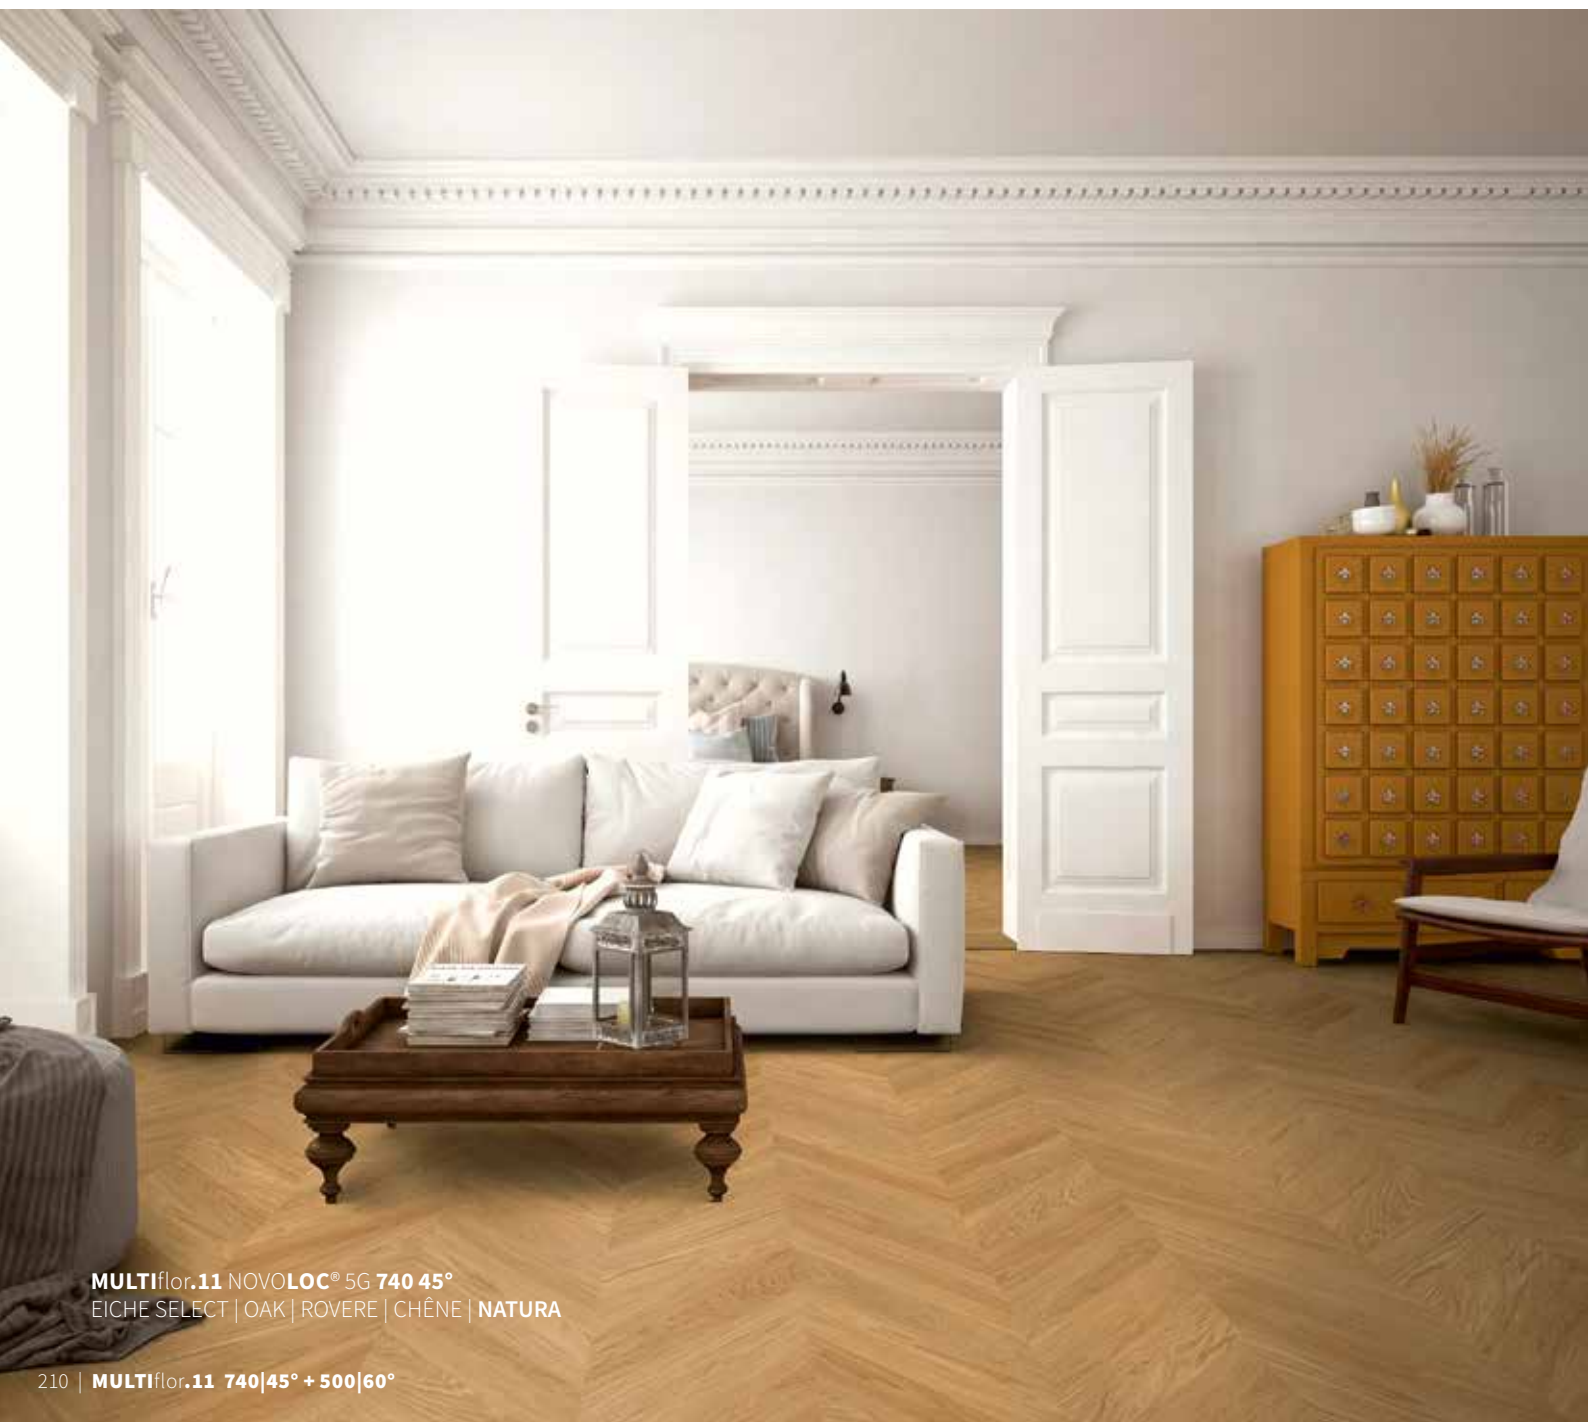

PUROTEC

SEDA

TENSEO
X-MATT

A - 43572 43566

B - 43573 43567

MULTIflor.11 NOVOLOC® 5G 740 45°
EICHE SELECT | OAK | ROVERE | CHÊNE | NATURA

EICHE SELECT NATURA
OAK | ROVERE | CHÊNE

MULTIfloor.11 NOVOLOC® 5G 740 45°