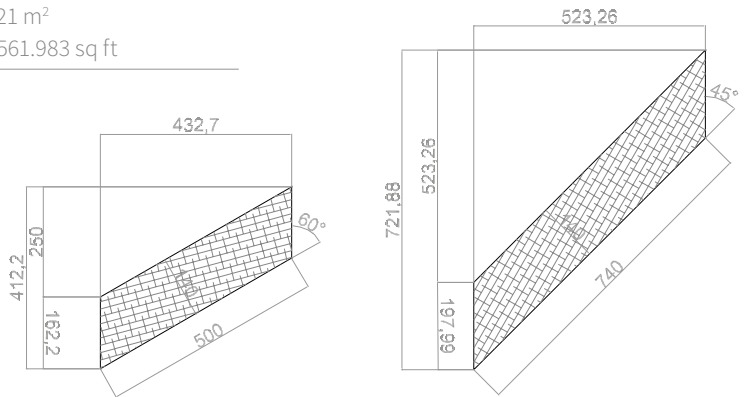

PRODUKT-HIGHLIGHTS | PRODUCT HIGHLIGHTS

Ihr Mehrschicht-Parkettboden mit neuem Aufbau aus Nadelholz für einen noch geringeren CO2-Fußabdruck unter Beibehaltung der 3,6 mm starken Nutzschrift. Erleben Sie **MULTI**flor.**11** **NOVOLOC**® 5G mit unserem gewohnt attraktiven Sortiment, modernster Verbindungstechnologie und ein attraktives Sortiment an Französisch Fischgrät Parkettböden.

Your multilayer parquet flooring with a new softwood structure for an even lower CO2 footprint complying with a wear depth of 3.6 mm. Experience **MULTI**flor.**11** **NOVOLOC**® 5G with our familiar and attractive range combined with the very latest bonding technology and an attractive range of chevron flooring solutions.

PRODUKTTYPEN | PRODUCT TYPES

MULTIflor.**11** **NOVOLOC**® 5G **500 60°** | **740 45°** | Französisch Fischgrät | Chevron flooring

Abmessungen 11 x 140 x 500 mm / 60° | 0.43 in x 5.51 in x 1.64 ft / 60°
Dimensions 11 x 140 x 740 mm / 45° | 0.43 in x 5.51 in x 2.43 ft / 45°

Verlegung Vollflächige Verklebung
Installation Glue-down installation

500 60°: 12 Stück/Paket = 0,84 m², 84 Pakete/Palette = 70,56 m²
12 pieces/pack = 0.980 m², 84 packs/pallet = 70.56 m²
Verpackung 12 pieces/pack = 9.042 sq ft, 84 packs/pallet = 759.501 sq ft
740 45°: 12 Stück/Paket = 1,243 m², 42 Pakete/Palette = 52,21 m²
12 pieces/pack = 1.243 m², 42 packs/pallet = 52.21 m²
12 pieces/pack = 13.379 sq ft, 42 packs/pallet = 561.983 sq ft

Für Fußbodenheizung geeignet R_f=0,078 m²K/W
Suitable for underfloor heating R_f=0.078 m²K/W

VERLEGEMUSTER INSTALLATION PATTERNS

Französisch Fischgrät | Chevron flooring
MULTIflor.**11** **NOVOLOC**® 5G **500 60°**

Französisch Fischgrät | Chevron flooring
MULTIflor.**11** **NOVOLOC**® 5G **740 45°**

Fischgrät stehend | Herringbone horizontally installed
MULTIflor.**11** **NOVOLOC**® 5G **500 60°** oder **740 45°**