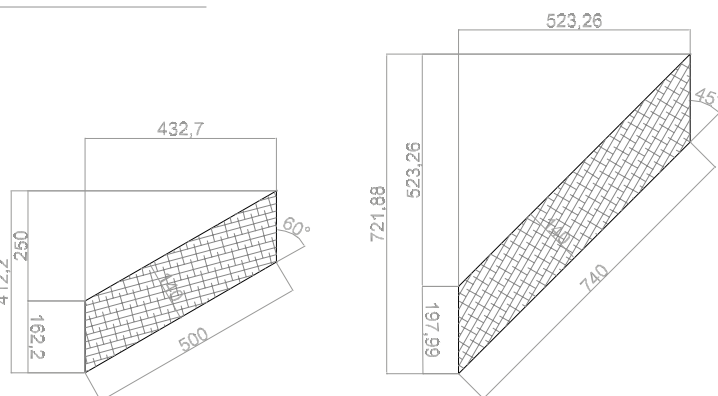

MULTIflor.11 NOVOLOC® 5G | 740 45°

Abmessung | Dimensions | Dimensioni | Dimensions

11 x 140 x 740 mm/45° | 0.43 in x 5.51 in x 2.43 ft/45°

EICHE SELECT | OAK | ROVERE | CHÊNE NATURA

geschliffen | sanded | levigato | poncé

TIPOLOGIE DI PRODOTTI | TYPES DE PRODUIT

MULTIflor.11 NOVOLOC® 5G 500 60° | 740 45° | Spina di pesce francese | À bâtons rompus

Dimensioni	11 x 140 x 500 mm / 60°
Dimensions	11 x 140 x 740 mm / 45°
Posa	Mediante incollaggio a superficie intera
Pose	Collage en plein
Confezioni	500 60°:
	Pacco da 12 listoni pari a 0,84 m ² , pallet da 84 pacchi pari a 70,56 m ²
Emballage	740 45°:
	Pacco da 12 listoni pari a 1,243 m ² , pallet da 42 pacchi pari a 52,21 m ²
	12 lames/colis = 1,243 m ² , 42 colis/palette = 52,21 m ²

MULTIflor.11 NOVOLOC® 5G 500 60°

Spina di pesce francese | À bâtons rompus

MULTIflor.11 NOVOLOC® 5G 740 45°

Spina ungherese affiancata | À bâtons rompus debout

MULTIflor.11 NOVOLOC® 5G 500 60° o ou 740 45°