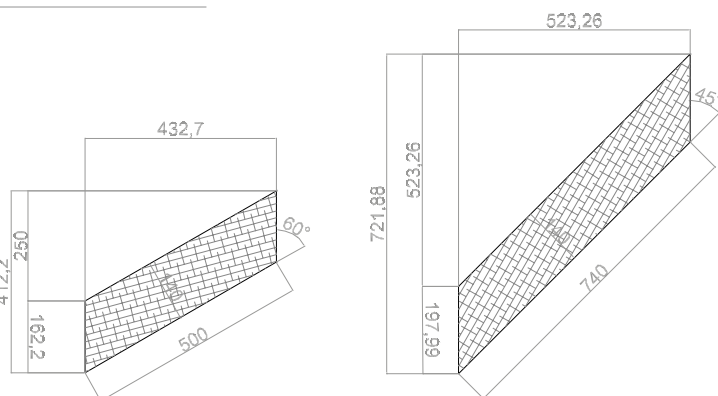

Spina ungherese affiancata | À bâtons rompus debout

MULTIflor.11 NOVOLOC® 5G 500 60° o ou 740 45°