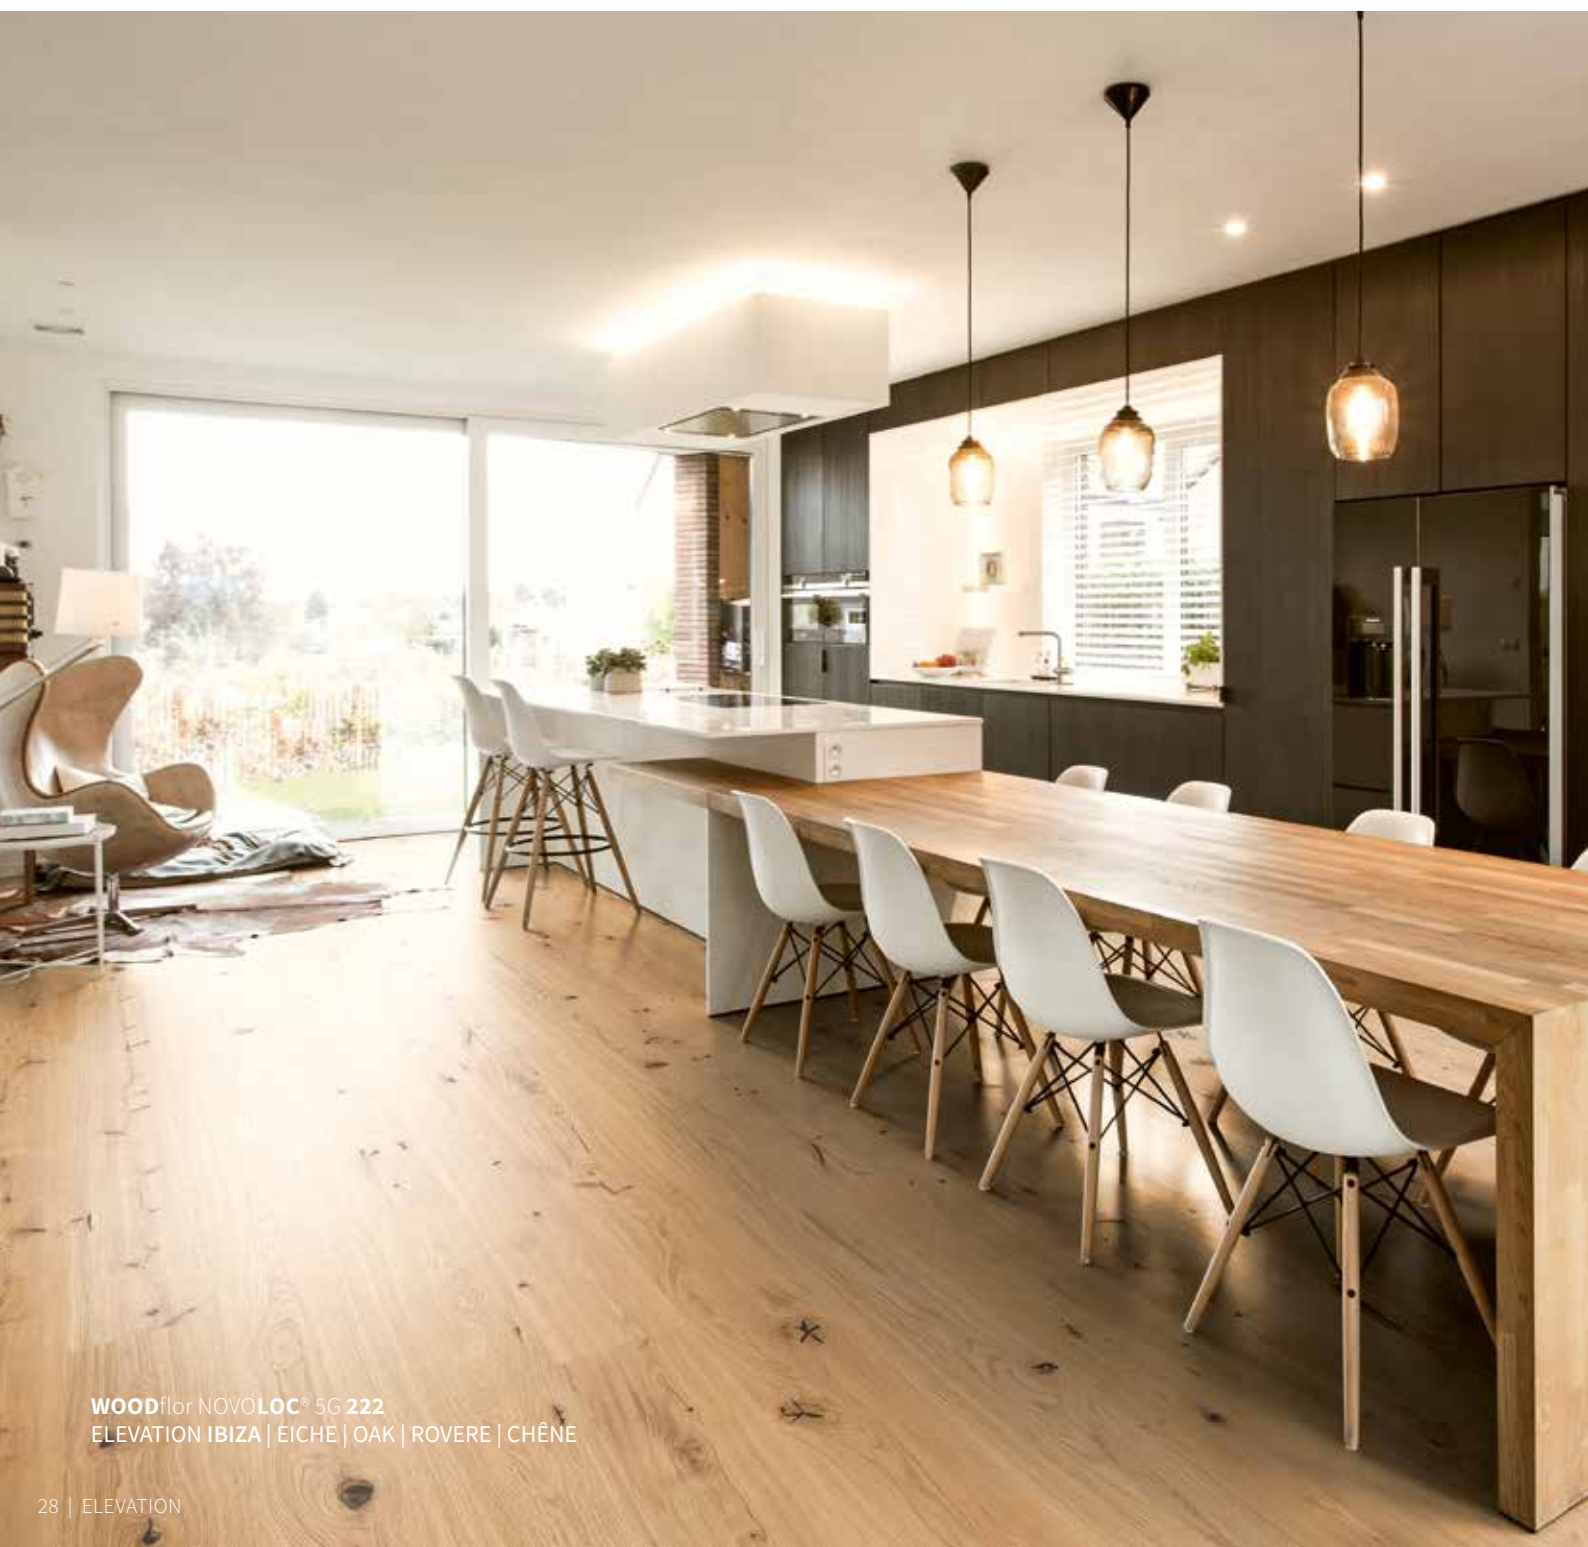

ELEVATION | IBIZA

EICHE | OAK | ROVERE | CHÊNE

Abmessung | Dimensions | Dimensioni | Dimensions

PUROTEC

SEDA

WOOD flor NOVOLOC® 5G	182	14 x 182 x 2200 mm 0.55 in x 7.17 in x 7.22 ft	-	29518
------------------------------	------------	--	---	-------

WOOD flor NOVOLOC® 5G	222	14 x 222 x 2400 mm 0.55 in x 8.74 in x 7.87 ft	-	43606
------------------------------	------------	--	---	-------

WOODflor NOVOLOC® 5G 222
ELEVATION IBIZA | EICHE | OAK | ROVERE | CHÊNE