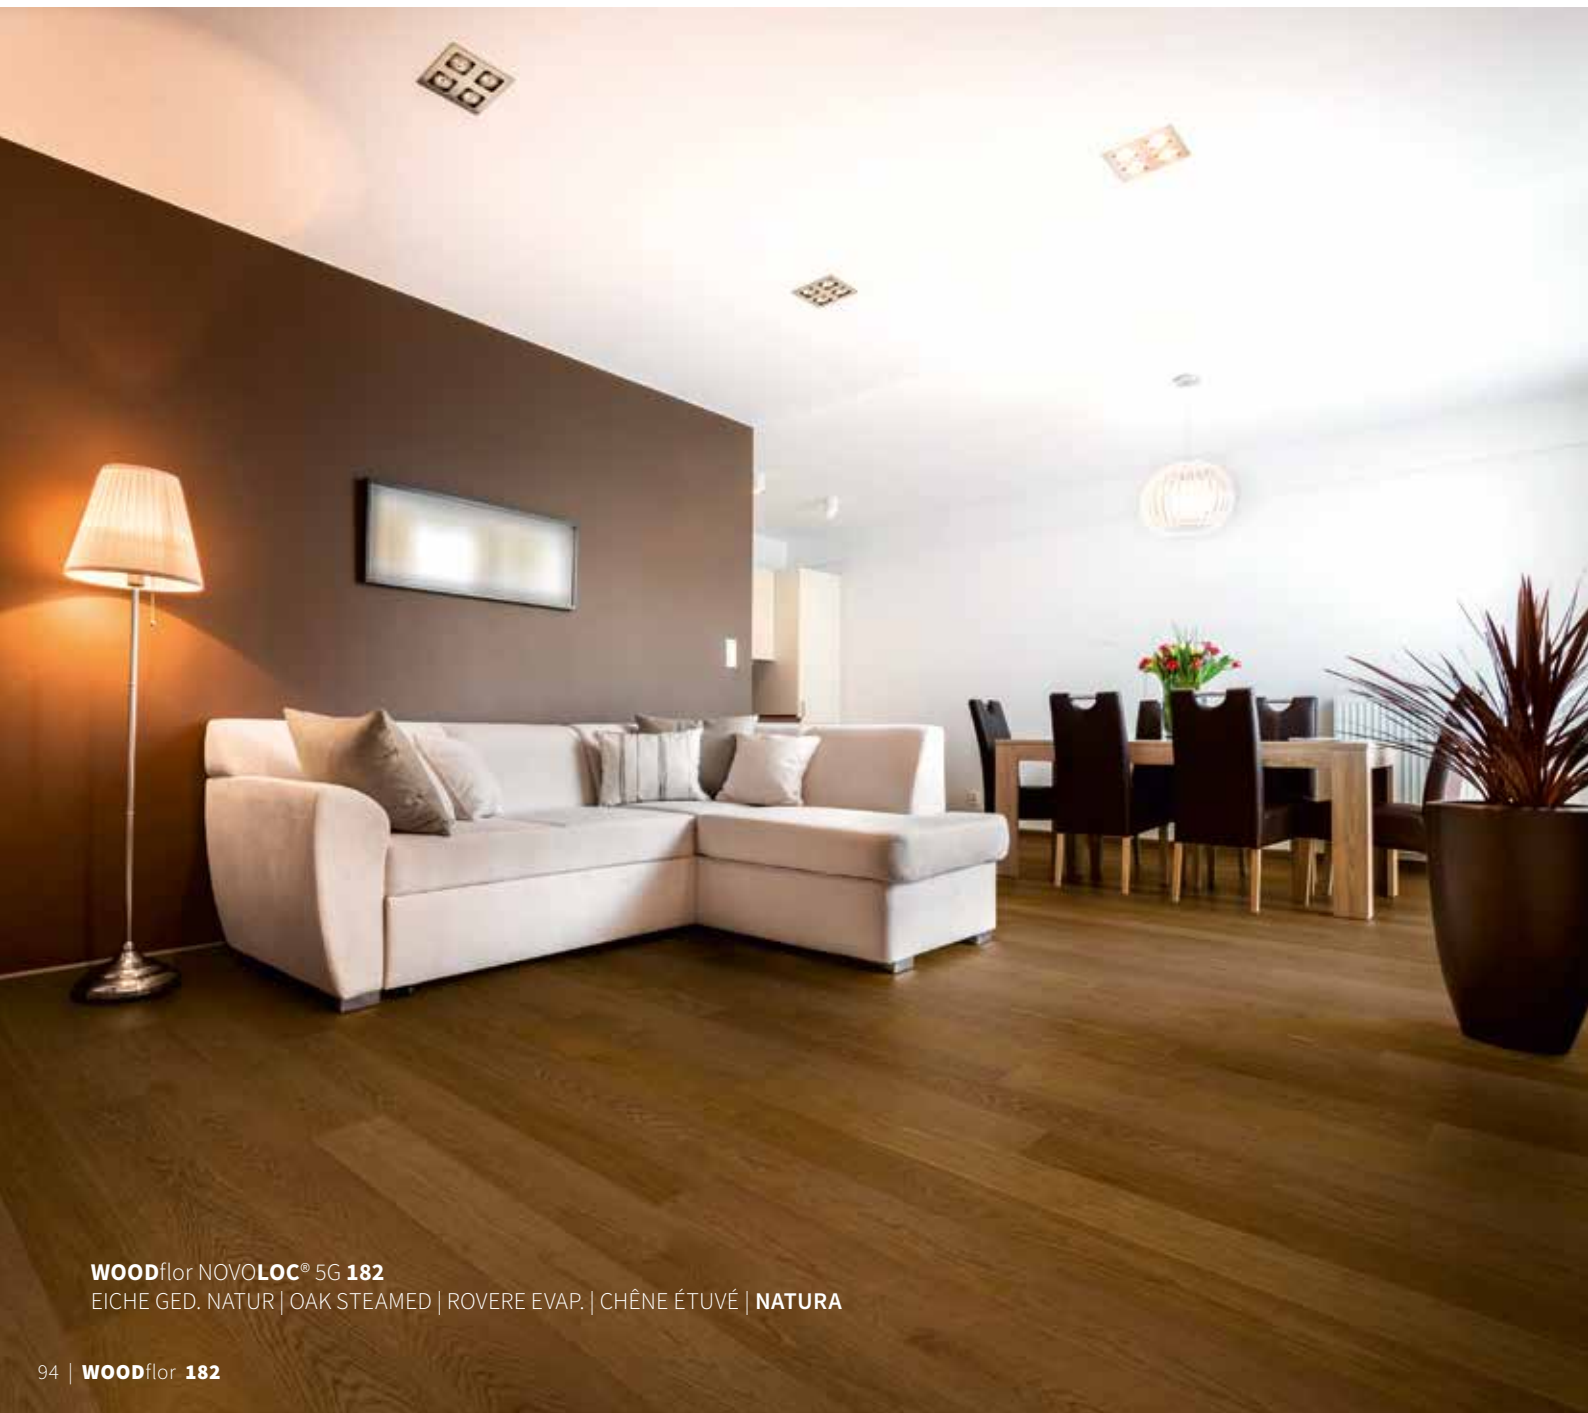

WOODflor NOVOLOC® 5G | 182

Abmessung | Dimensions | Dimensioni | Dimensions

14 x 182 x 2200 mm | 0.55 in x 7.17 in x 7.22 ft

EICHE GED. NATUR | OAK STEAMED | ROVERE EVAP. | CHÊNE ÉTUVÉ NATURA

Valletta | brushed with bev. edge | spazzolato con bisello 4 lati | brossé avec biseau

PUROTEC

SEDA

TENSEO
X-MATT

-

28548

-

WOODflor NOVOLOC® 5G 182

EICHE GED. NATUR | OAK STEAMED | ROVERE EVAP. | CHÊNE ÉTUVÉ | NATURA

EICHE GEDÄMPFT NATUR NATURA
OAK STEAMED | ROVERE EVAP. | CHÊNE ÉTUVÉ

WOODflor NOVOLOC® 5G 182
Landhausdielen 1-Stab | 1-strip | 1-listello | monolame