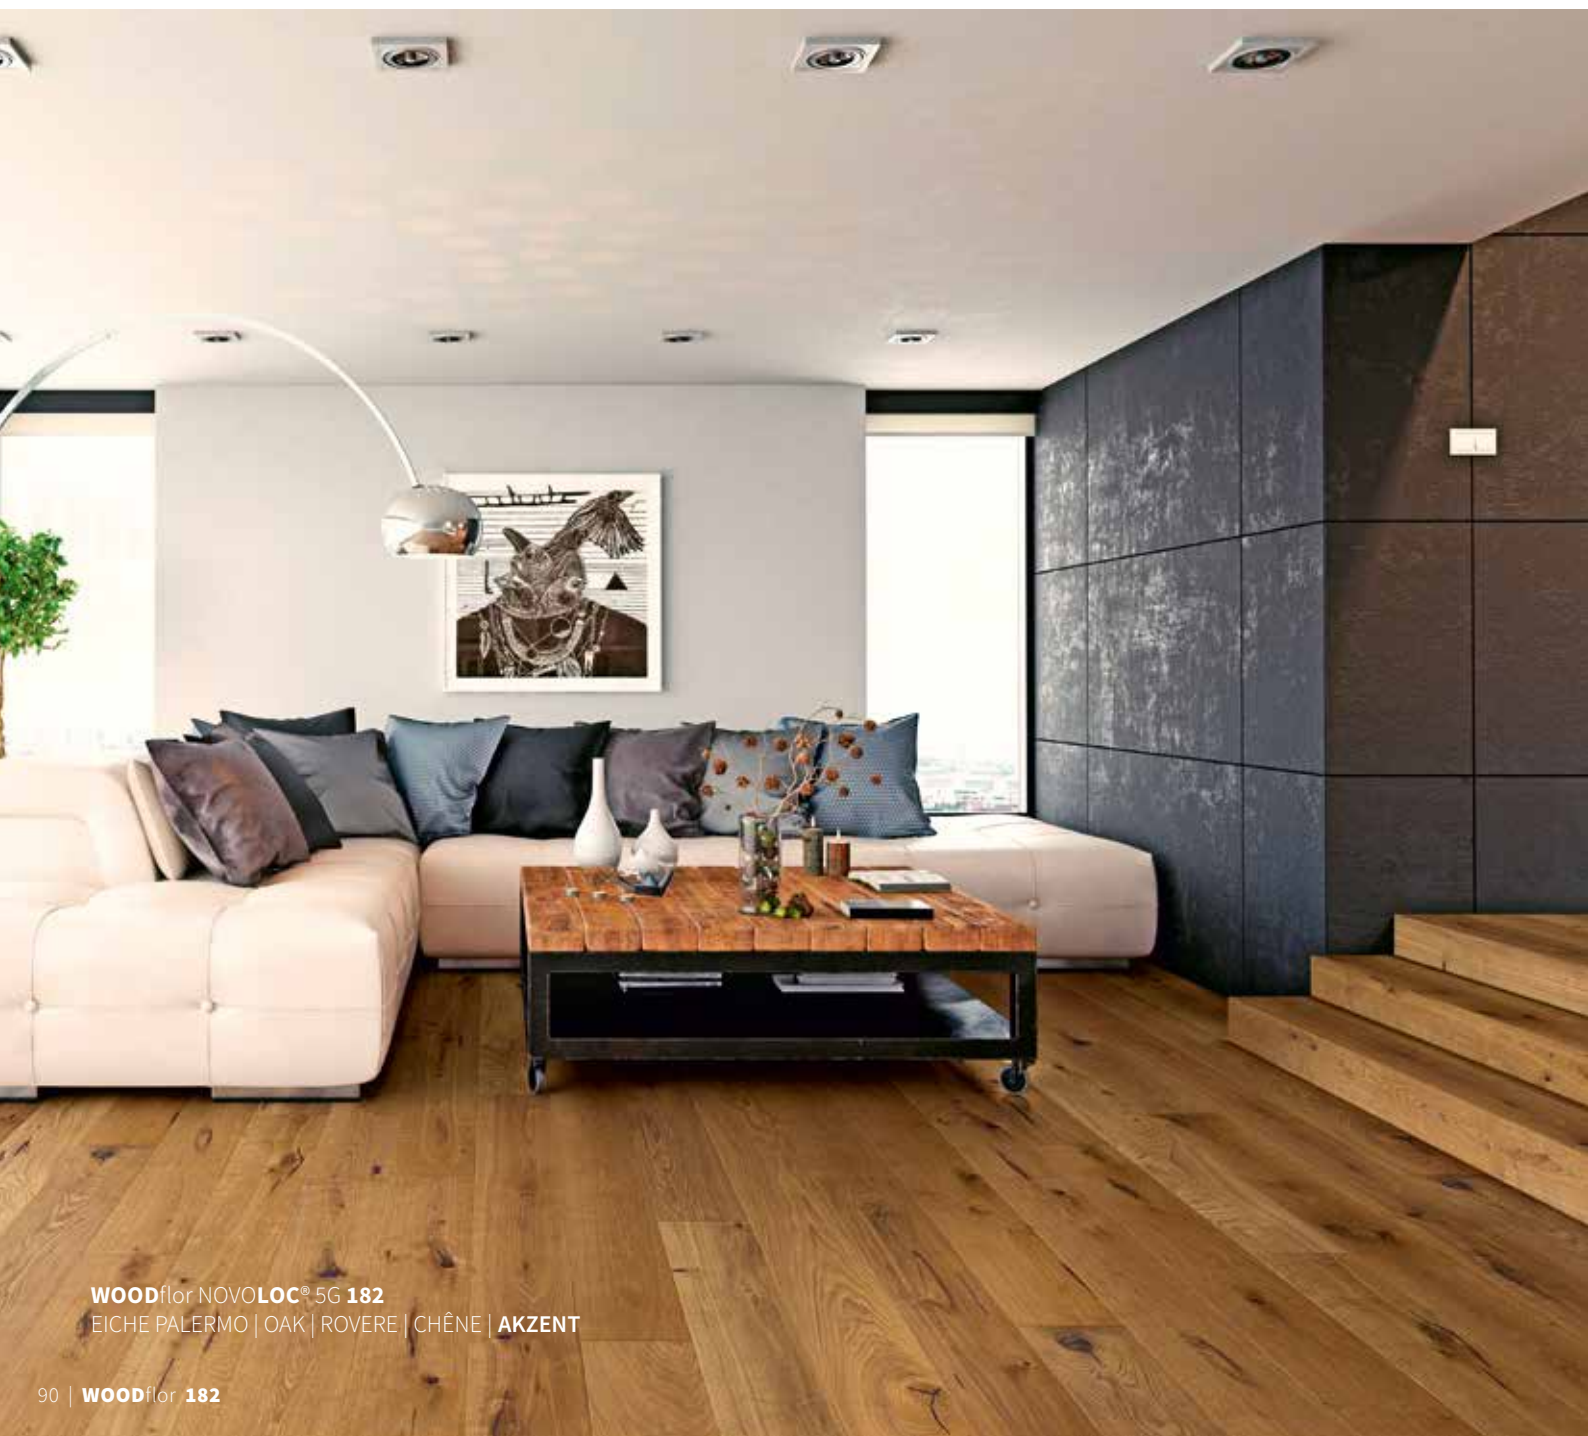

WOODflor NOVOLOC® 5G | 182

Abmessung | Dimensions | Dimensioni | Dimensions

14 x 182 x 2200 mm | 0.55 in x 7.17 in x 7.22 ft

	 PUROTEC	 SEDA	 TENSEO X-MATT
EICHE PALERMO OAK ROVERE CHÊNE NATURA Valletta brushed with bev. edge spazzolato con bisello 4 lati brossé avec biseau	-	10243	-
EICHE PALERMO OAK ROVERE CHÊNE PERLA Valletta brushed with bev. edge spazzolato con bisello 4 lati brossé avec biseau	-	10244	-
EICHE PALERMO OAK ROVERE CHÊNE AKZENT Valletta brushed with bev. edge spazzolato con bisello 4 lati brossé avec biseau	-	25759	-

WOODflor NOVOLOC® 5G 182
EICHE PALERMO | OAK | ROVERE | CHÊNE | AKZENT

EICHE PALERMO NATURA

OAK | ROVERE | CHÊNE

WOODflor NOVOLOC® 5G 182
Landhausdielen 1-Stab | 1-strip | 1-listello | monolame

FARBEN | COLOURS | COLORI | COULEURS