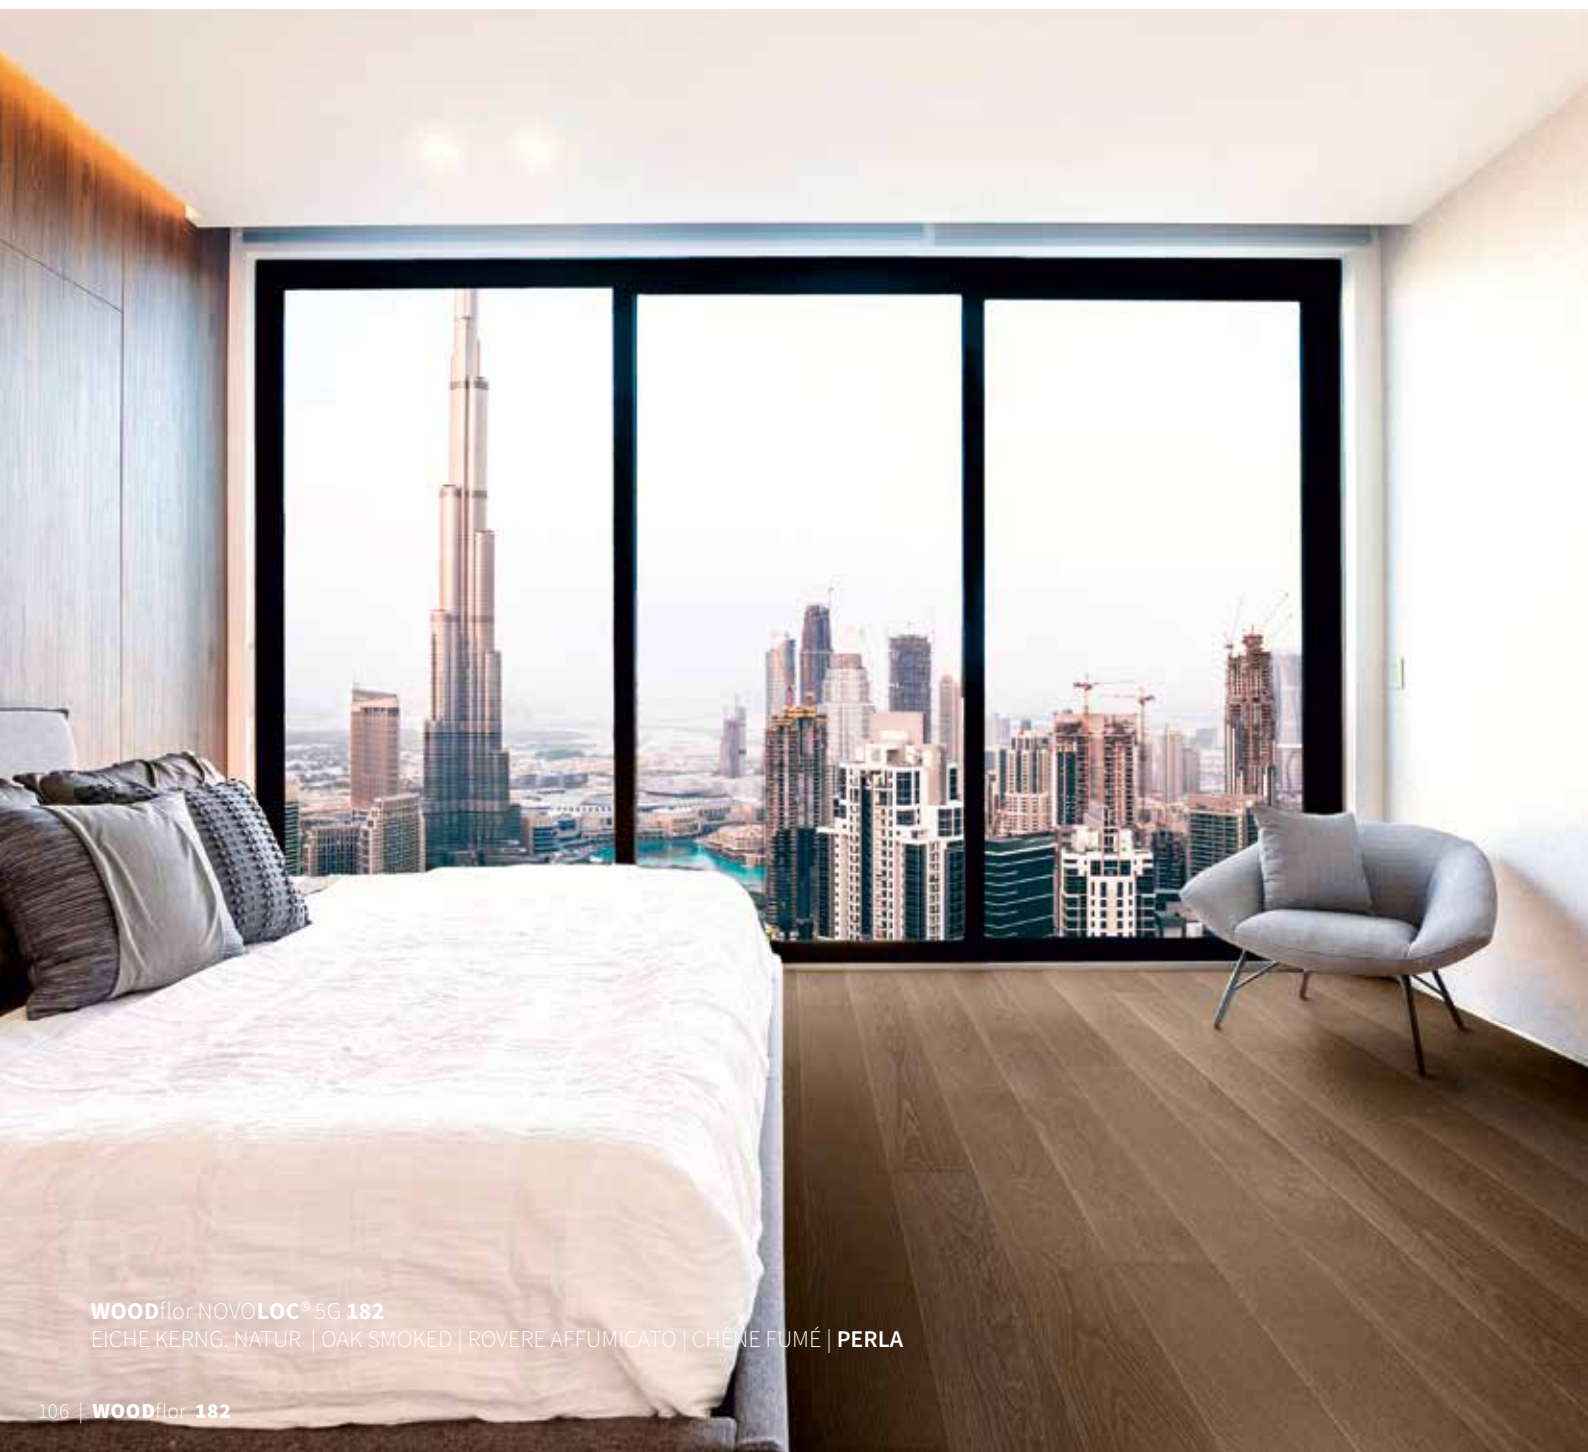

# WOODflor NOVOLOC® 5G | 182

Abmessung | Dimensions | Dimensioni | Dimensions

14 x 182 x 2200 mm | 0.55 in x 7.17 in x 7.22 ft

			
EICHE KERNG. NATUR   OAK SMOKED   ROVERE AFFUMICATO   CHÊNE FUMÉ NATURA   NATURALE	PUROTEC	SEDA	TENSEO X-MATT
geschliffen   sanded   levigato   poncé	-	09151	-
Fase 4-seitig   4-sided bevel   con bisello 4 lati   chanfrein sur 4 côtés	-	09651	-
Valletta   brushed with bev. edge   spazzolato con bisello 4 lati   brossé avec biseau	39444	09502	-
EICHE KERNG. NATUR   OAK SMOKED   ROVERE AFFUMICATO   CHÊNE FUMÉ PERLA	PUROTEC	SEDA	TENSEO X-MATT
Valletta   brushed with bev. edge   spazzolato con bisello 4 lati   brossé avec biseau	39446	19473	-