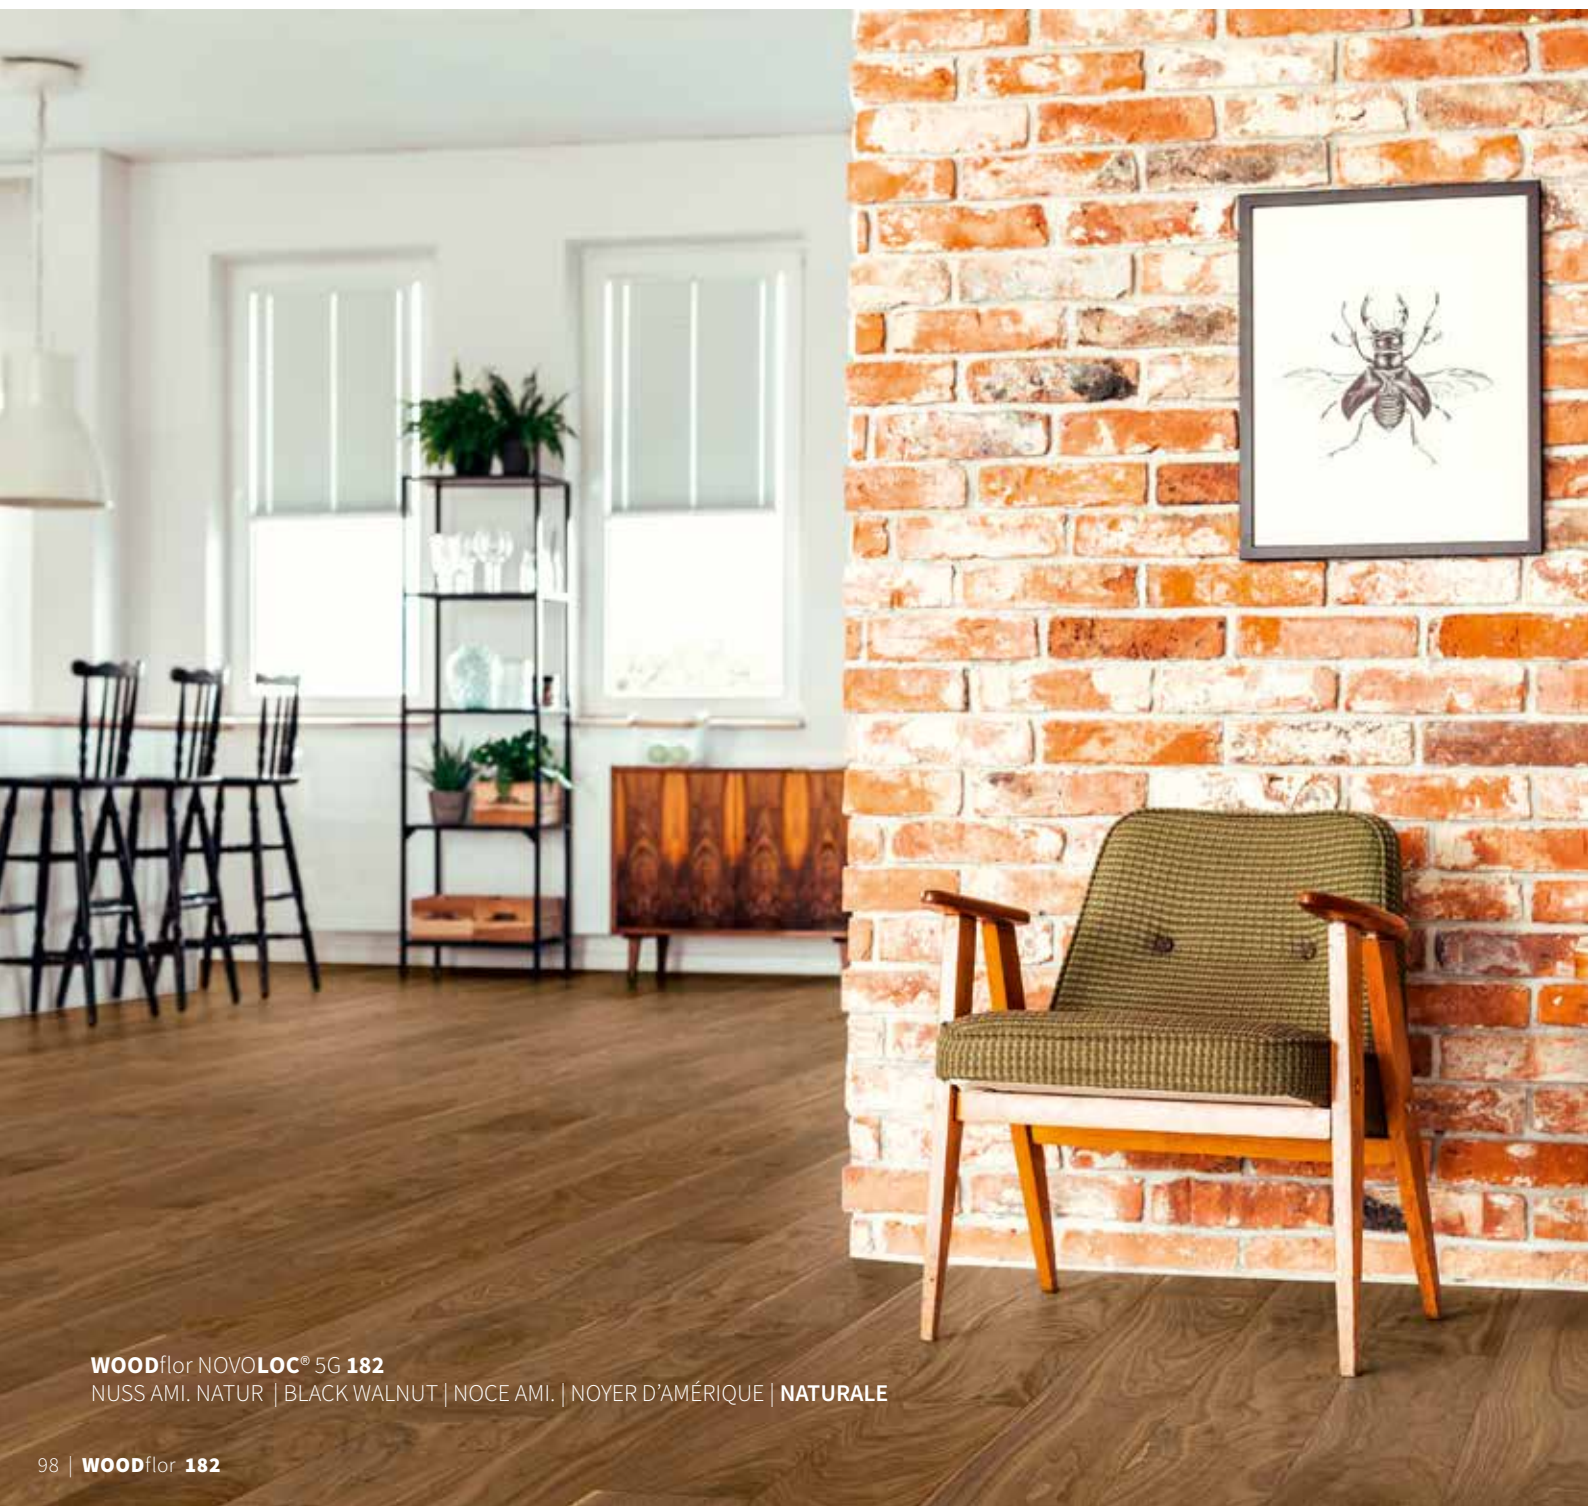

WOODflor NOVOLOC® 5G | 182

Abmessung | Dimensions | Dimensioni | Dimensions

14 x 182 x 2200 mm | 0.55 in x 7.17 in x 7.22 ft

NUSS AMI. NATUR | BLACK WALNUT | NOCE AMI. | NOYER D'AMÉRIQUE NATURA | NATURALE

geschliffen | sanded | levigato | poncé

PUROTEC

23114

SEDA

09136

TENSEO
X-MATT

10616

WOODflor NOVOLOC® 5G 182

NUSS AMI. NATUR | BLACK WALNUT | NOCE AMI. | NOYER D'AMÉRIQUE | NATURALE