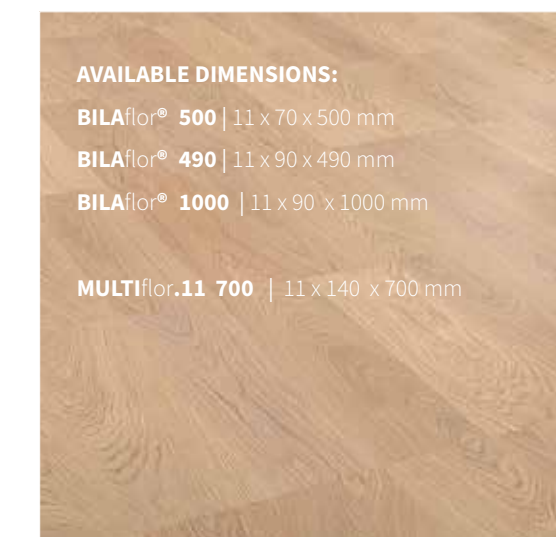

PARALLEL

AVAILABLE DIMENSIONS:

BILAflor® **500** | 11 x 70 x 500 mm

BILAflor® **490** | 11 x 90 x 490 mm

BILAflor® **1000** | 11 x 90 x 1000 mm

MULTIflor.**11** **700** | 11 x 140 x 700 mm