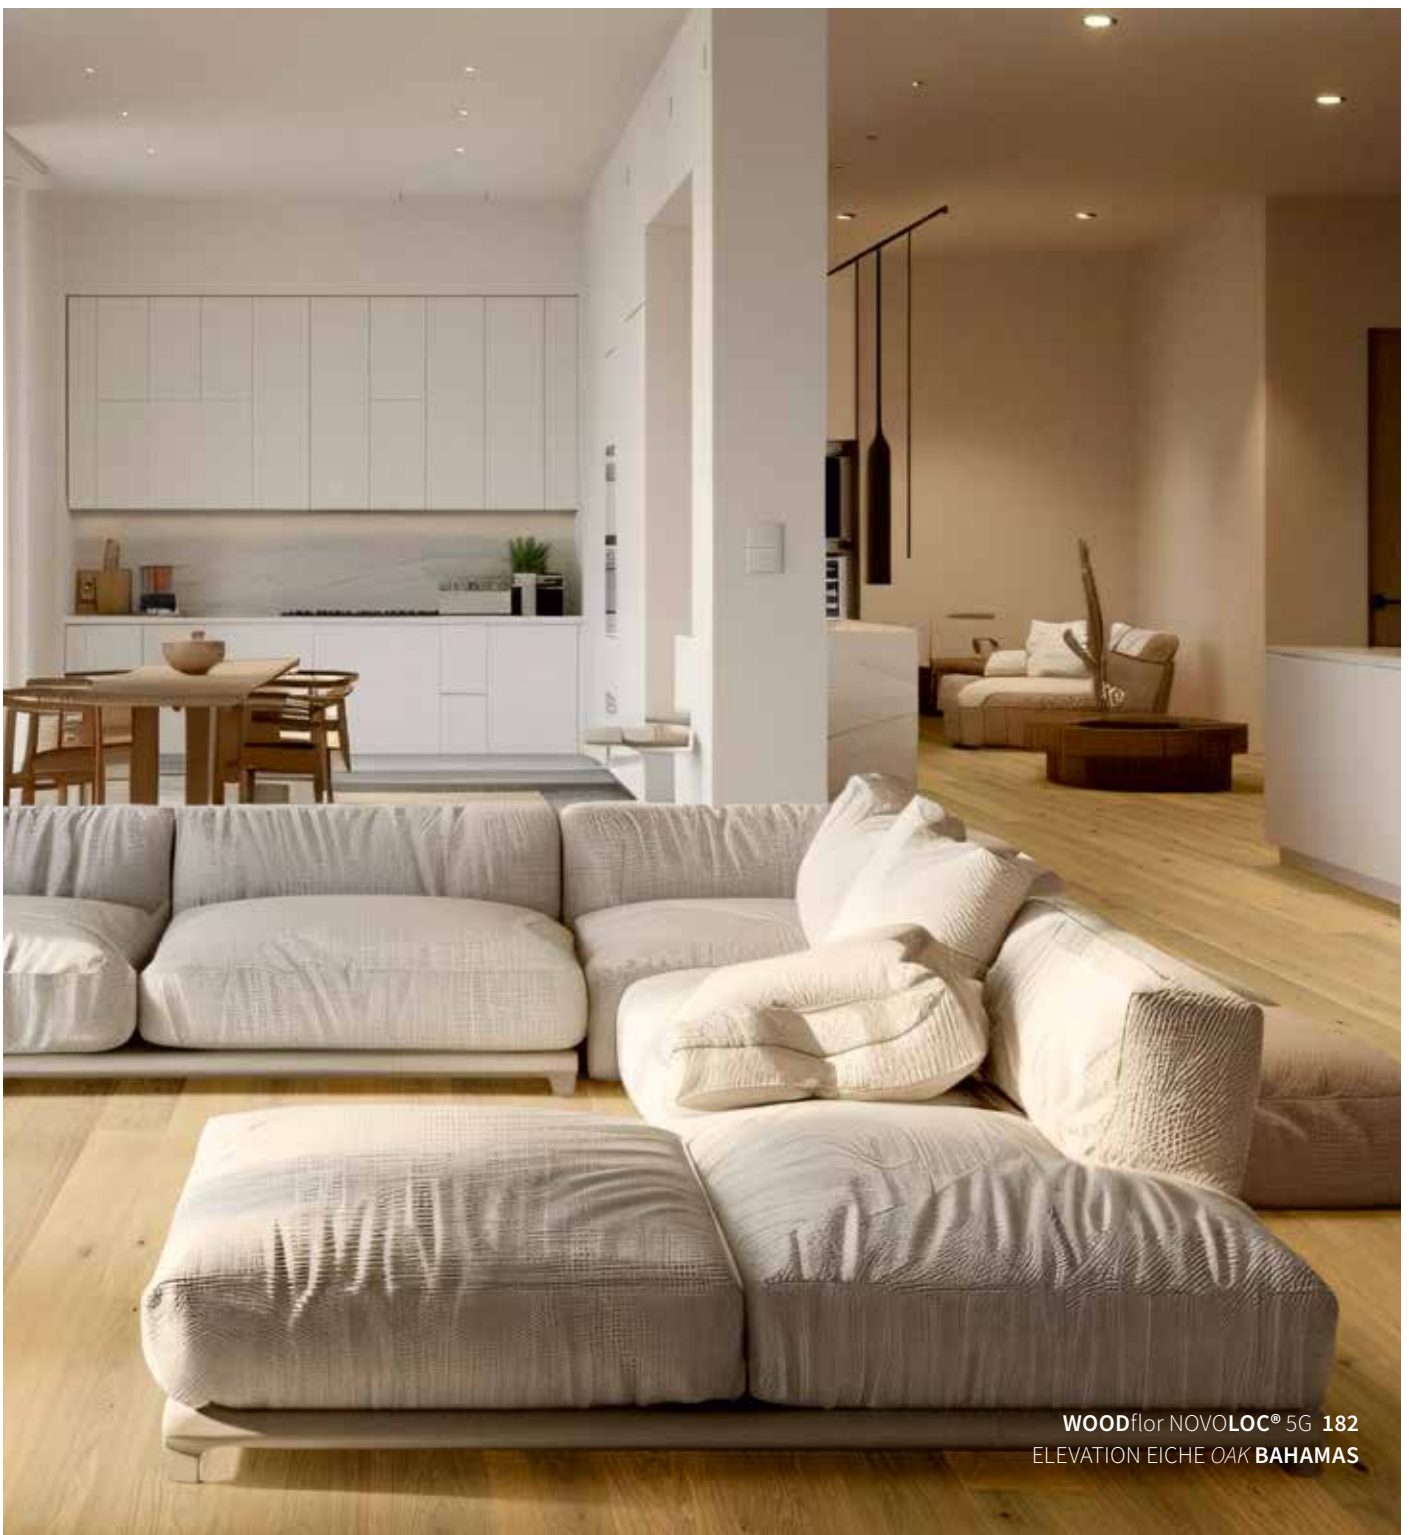

WOODflor **NOVOLOC**® 5G 182
ELEVATION EICHE OAK **BAHAMAS**